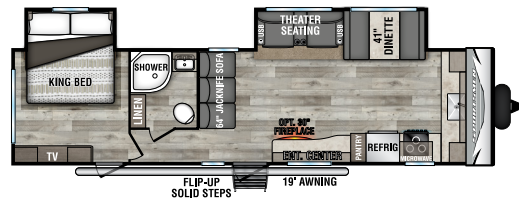

251RLLE

UVW - 5,370 | Exterior Length - 28' 7"

261RLLE

UVW - 5,900 | Exterior Length - 30' 8"

281BHKLE

UVW - 6,390 | Exterior Length - 32' 1"

301RKLE *NEW*

UVW - 6,610 | Exterior Length - 34' 5"

303KBLE UVW - 7,550 | Exterior Length - 34' 7"

312FKLE UVW - TBD | Exterior Length - 35' 5" *NEW*

332BHKLE UVW - 7,360 | Exterior Length - 37' 3"

333KBLE UVW - 8,130 | Exterior Length - 38'

200THLE TOY HAULER