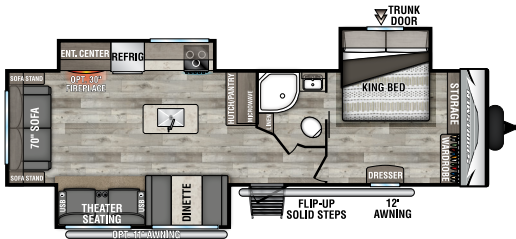

251RLLE

UVW - 5,370 | Exterior Length - 28' 7"

261RLLE

UVW - 5,900 | Exterior Length - 30' 8"

281BHKLE

UVW - 6,390 | Exterior Length - 32' 1"

301RKLE *NEW*

UVW - 6,610 | Exterior Length - 34' 5"

303KBLE UVW - 7,550 | Exterior Length - 34' 7"

312FKLE UVW - TBD | Exterior Length - 35' 5" *NEW*

332BHKLE UVW - 7,360 | Exterior Length - 37' 3"

333KBLE UVW - 8,130 | Exterior Length - 38'

200THLE TOY HAULER