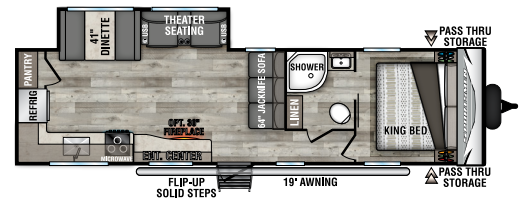

251RLLE

UVW - 5,370 | Exterior Length - 28' 7"

261RLLE

UVW - 5,900 | Exterior Length - 30' 8"

281BHKLE

UVW - 6,390 | Exterior Length - 32' 1"

301RKLE *NEW*

UVW - 6,610 | Exterior Length - 34' 5"

303KBLE UVW - 7,550 | Exterior Length - 34' 7"

312FKLE UVW - TBD | Exterior Length - 35' 5" *NEW*

332BHKLE UVW - 7,360 | Exterior Length - 37' 3"

333KBLE UVW - 8,130 | Exterior Length - 38'

200THLE TOY HAULER