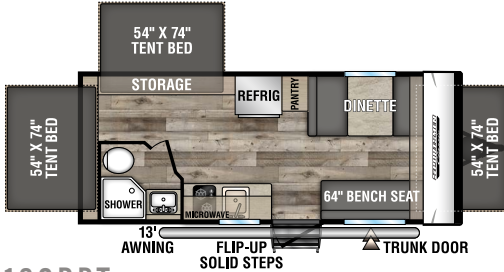

180RBT

UVW - 3,290 | Exterior Length - 21' 9" | Sleeps 8