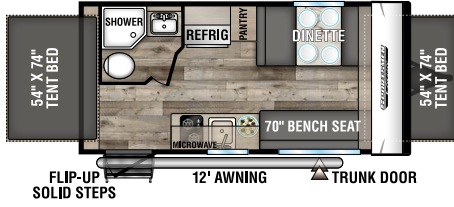

160RBT

UVW - 2,790 | Exterior Length - 18' 2" | Sleeps 6